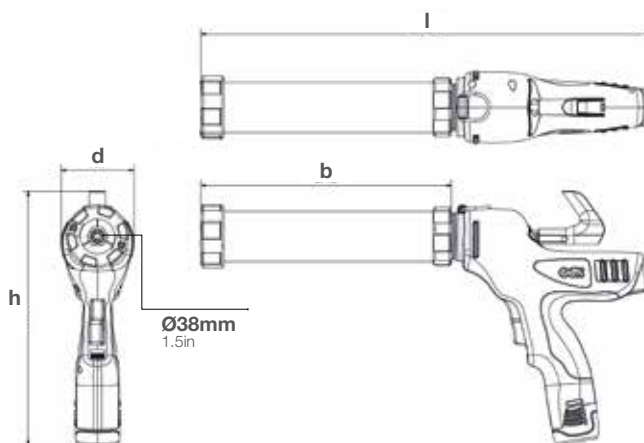

### Dimensions (mm/in)

product	height (h)	length (l)	depth (d)	barrel (b)
Combi 400 HP	213 /8.4	376 /14.8	69 /2.7	274 /10.8
Combi 600 HP	213 /8.4	493 /19.4	69 /2.7	382 /15.0

### Specifications

- Weight with Battery: 1.7-1.86kg / 3.64-4.1lbs
- Barrel Length: 237mm-383mm / 9.3in-15.1in
- Maximum Thrust: 2.5kN
- Voltage: 10.8V
- Battery Capacity: 1.5Ah
- Battery Charge Time: 30 min.
- Battery Type: Li-ion
- Handle Material: PC/ABS
- Barrel Material: Anodized Aluminum
- Tool Component Approvals: CE, REACH, RoHS
- Cartridge Capacity: 310mL (10.5oz), 400mL (13.5oz)
- Sachet Capacity: 310mL (10.5oz), 400mL (13.5oz), 600mL (20.3oz)
- Standard Color: Black/Grey
- Nozzle Dimension:  $\varnothing 38\text{mm}$  / 1.5in
- Customized versions on demand

### Dimensions (mm/in)

product	height (h)	length (l)	depth (d)	barrel (b)
<b>Combi 310</b>	277 /10.9	454 /17.9	80 /3.1	237 /9.3
<b>Combi 400</b>	277 /10.9	492 /20.4	80 /3.1	275 /10.8
<b>Combi 600</b>	277 /10.9	600 /23.6	80 /3.1	383 /15.1